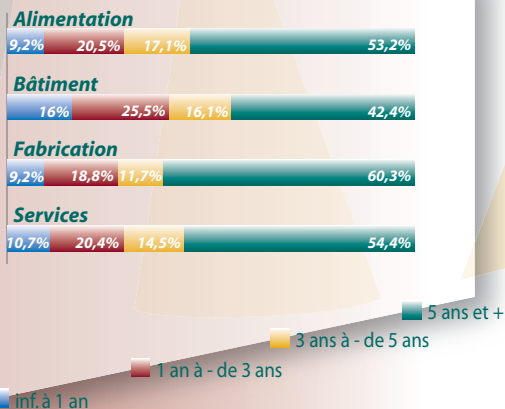

Durée d'existence des entreprises par secteur