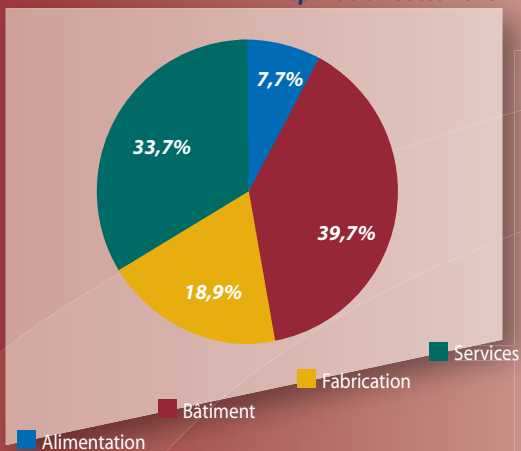

Répartition géographique et sectorielle des entreprises

Répartition sectorielle